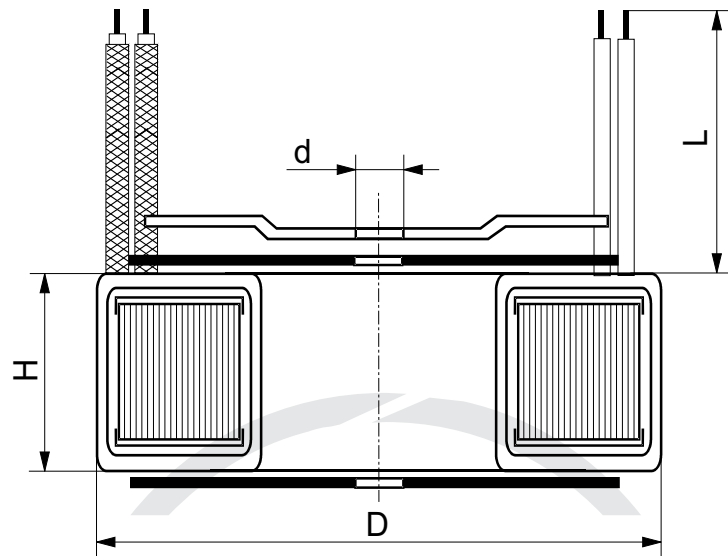

HESTORE.HU

elektronikai alkatrész áruház

EN: This Datasheet is presented by the manufacturer.

Please visit our website for pricing and availability at www.hestore.hu.

KARTA KATALOGOWA KK/TOR - 1

Rozwiązanie mechaniczne transformatora na rdzeniu toroidalnym
 Catalogue card KK/TOR - 1 Mechanical solution transformer on toroidal core
 Katalogseite KK/TOR - 1 Mechanische Auflösung der Transformators auf dem Triodkern
 Каталоговая карта KK/TOR - 1 Механические решения трансформации тороидального сердечника

Karta katalogowa Catalogue card Katalogseite Каталоговая карта	Moc Power Leistung Мощность	Wymiary Dimensions / Ausmaße / Размеры				Masa Weight Masse Масса	Elementy mocujące Fastening elements Spannelement Элементы закрепительные
		H	D	d	L		
		mm					
KK	VA	mm				kg	mm
10/TOR 01-1	10	28	57	4.2	150	0.3	3
20/TOR 01-1	20	30	70	4.2	150	0.4	3
35/TOR 01-1	35	32	75	4.2	150	0.6	3
40/TOR 01-1	40	32	85	4.2	150	0.6	3
50/TOR 01-1	50	35	85	4.2	150	0.7	3
60/TOR 01-1	60	37	85	4.2	150	0.8	3
80/TOR 01-1	80	37	95	4.2	150	0.9	3.5
100/TOR 01-1	100	40	97	5.2	150	1.1	3.5
120/TOR 01-1	120	40	105	5.2	150	1.3	4.5
150/TOR 01-1	150	45	115	5.2	150	1.7	4.5
200/TOR 01-1	200	50	120	6.5	150	2.1	4.5
250/TOR 01-1	250	55	130	6.5	150	2.4	5
300/TOR 01-1	300	58	118	6.5	150	2.9	5
400/TOR 01-1	400	60	143	6.5	150	3.4	5.5
450/TOR 01-1	450	65	137	6.5	150	4.0	5.5
450/TOR 05-1	450	58	152	6.5	150	4.0	5.5
500/TOR 01-1	500	67	143	6.5	150	4.5	5.5
600/TOR 01-1	600	68	153	6.5	150	5.0	5.5
800/TOR 01-1	800	50	180	8.5	150	6.0	7
1000/TOR 01-1	1000	65	185	8.5	150	7.3	7
1200/TOR 01-1	1200	65	190	8.5	150	8.0	7
1500/TOR 01-1	1500	80	195	8.5	150	10.0	8
2000/TOR 01-1	2000	90	240	8.5	150	15.0	8
2500/TOR 01-1	2500	105	250	8.5	150	20.0	8
3000/TOR 01-1	3000	105	290	8.5	150	30.0	8
Na specjalne zamówienie		150	350	Po uzgodnieniach			