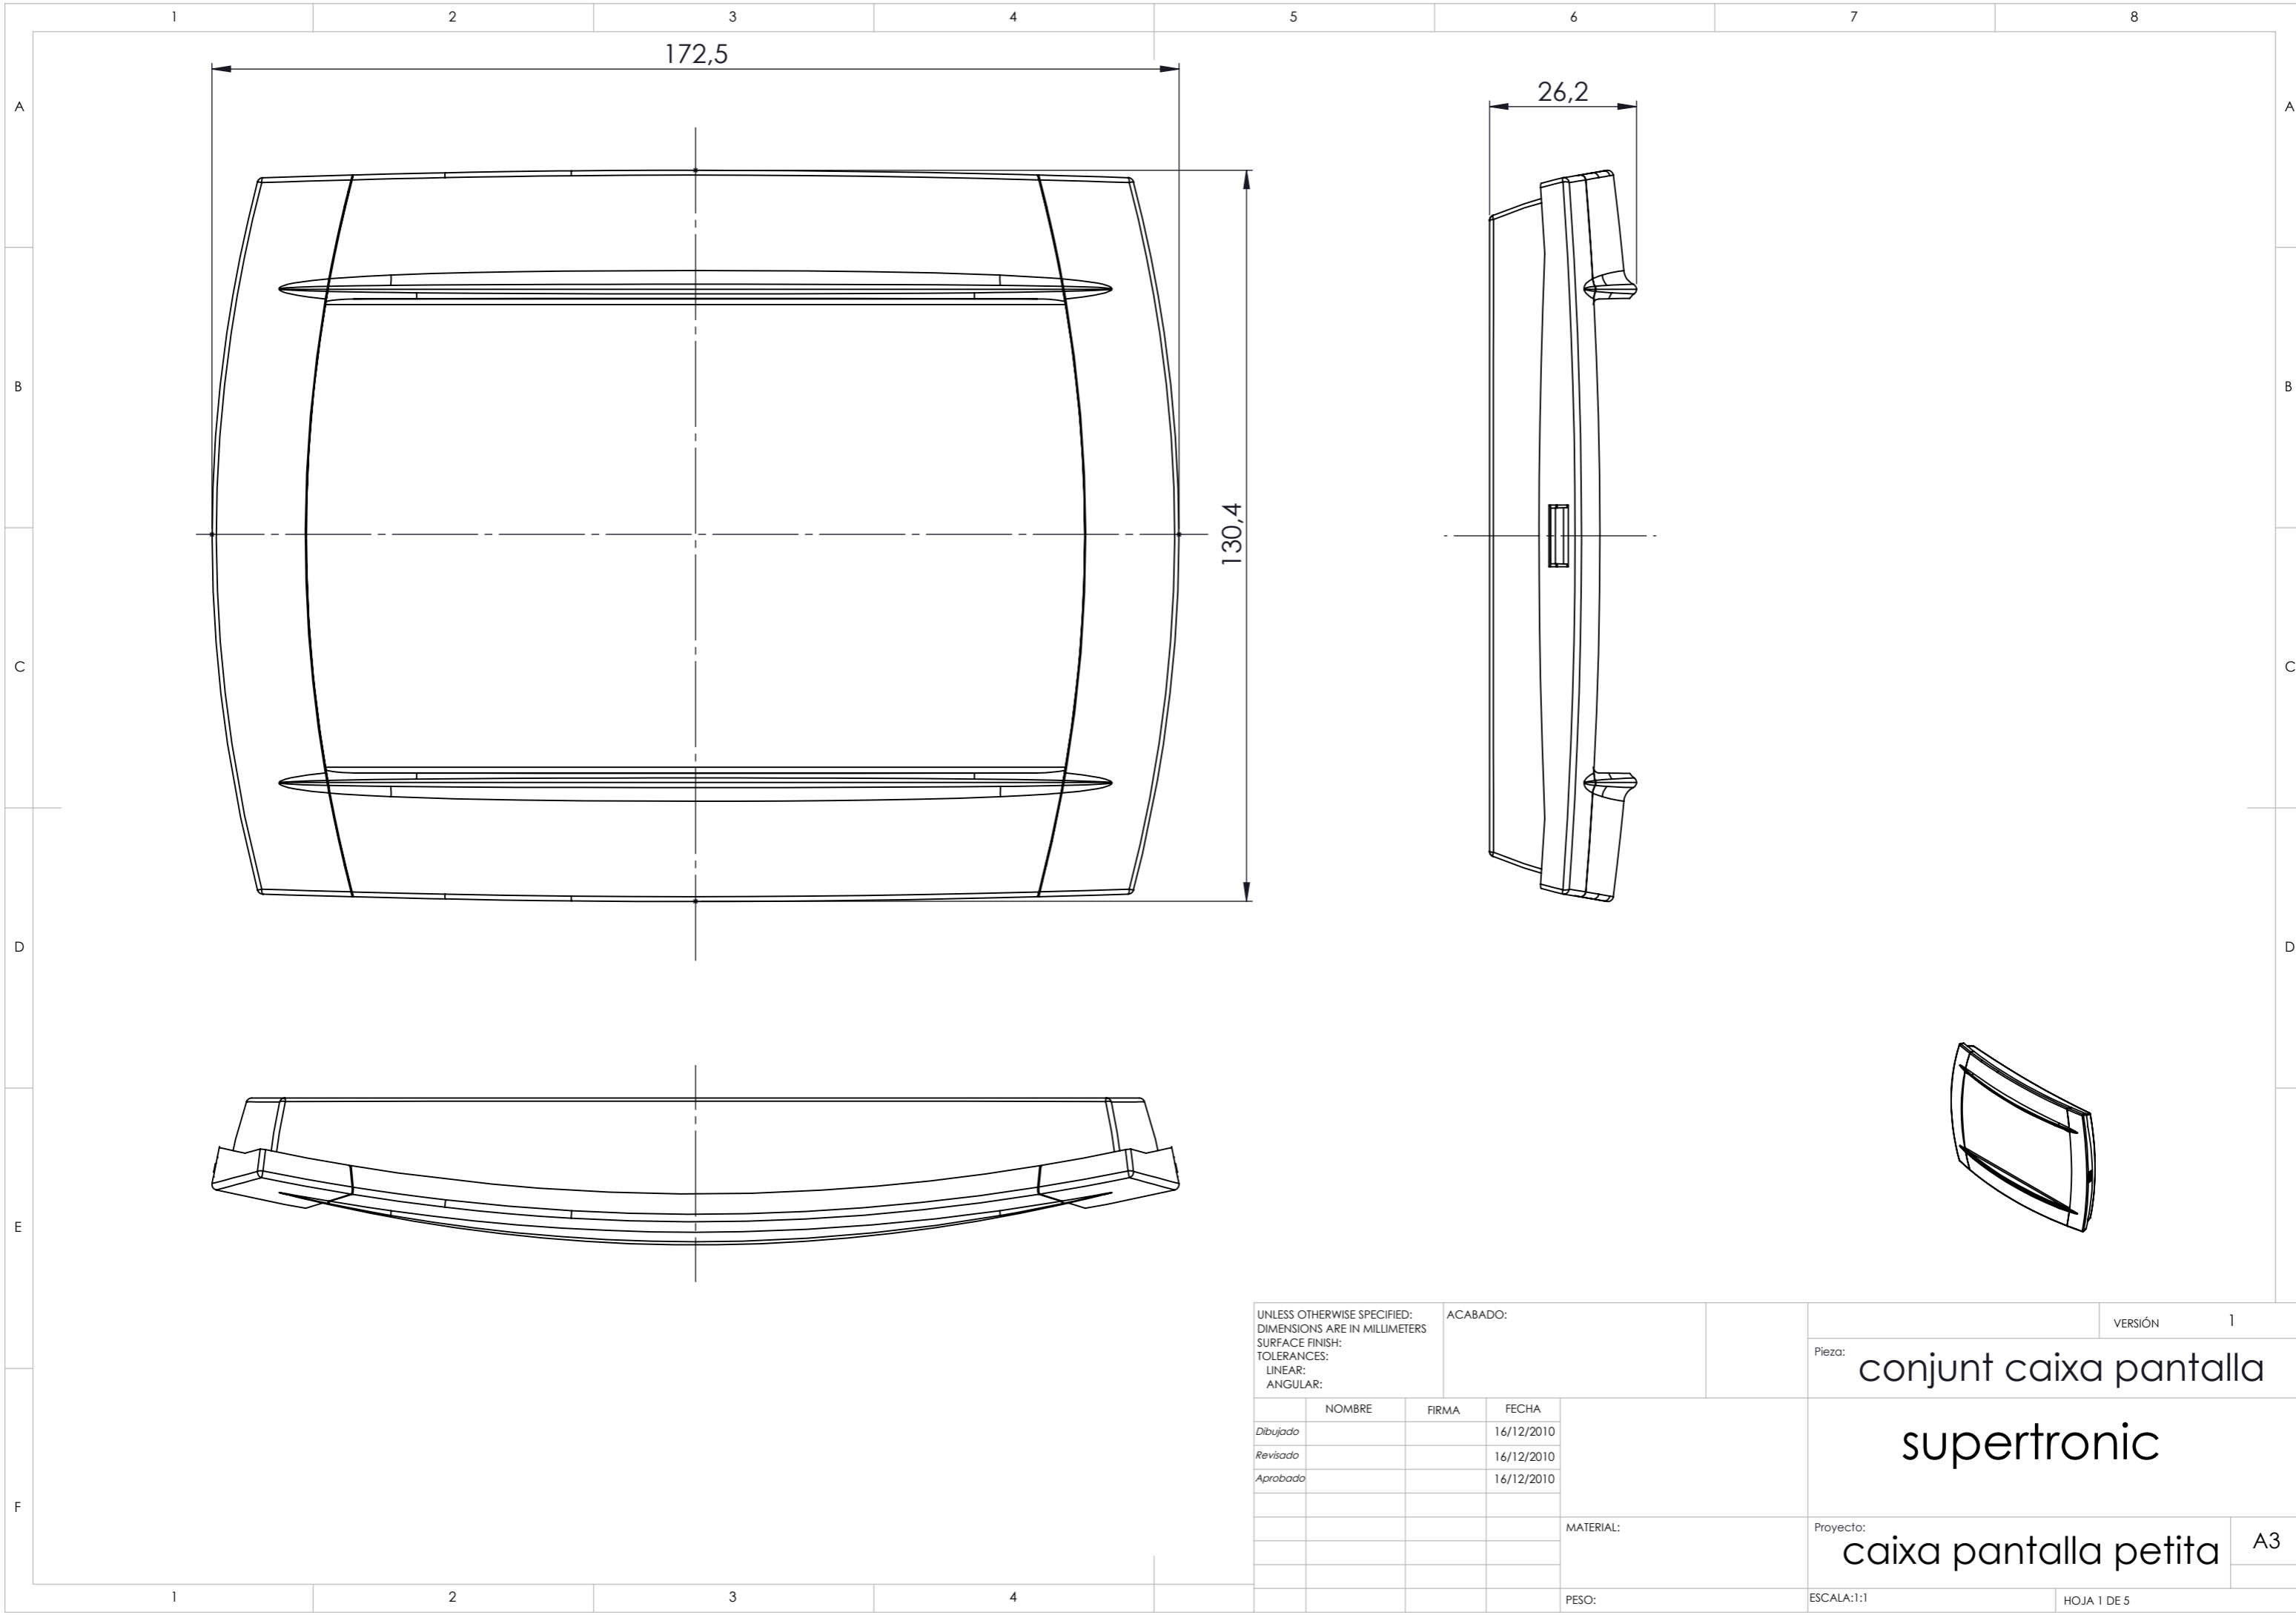

HESTORE.HU

elektronikai alkatrész áruház

EN: This Datasheet is presented by the manufacturer.

Please visit our website for pricing and availability at www.hestore.hu.

UNLESS OTHERWISE SPECIFIED:
 DIMENSIONS ARE IN MILLIMETERS
 SURFACE FINISH:
 TOLERANCES:
 LINEAR:
 ANGULAR:

ACABADO:

VERSIÓN 1

Pieza: **conjunt caixa pantalla**

supertronic

	NOMBRE	FIRMA	FECHA
<i>Dibujado</i>			16/12/2010
<i>Revisado</i>			16/12/2010
<i>Aprobado</i>			16/12/2010

MATERIAL:

Proyecto: **caixa pantalla petita** A3

PESO:

ESCALA: 1:1

HOJA 1 DE 5