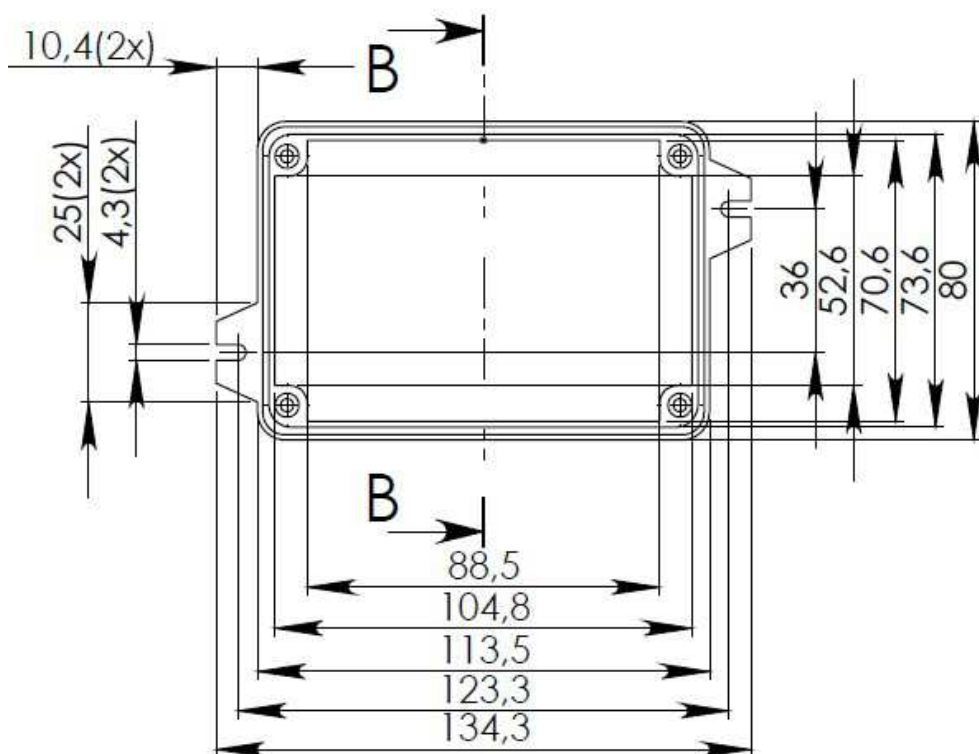

HESTORE.HU

elektronikai alkatrész áruház

EN: This Datasheet is presented by the manufacturer.

Please visit our website for pricing and availability at www.hestore.hu.

Góra

PRZEKRÓJ
A-A

Dół

UWAGA: Wymiary w tolerancji $\pm 0,5\text{mm}$