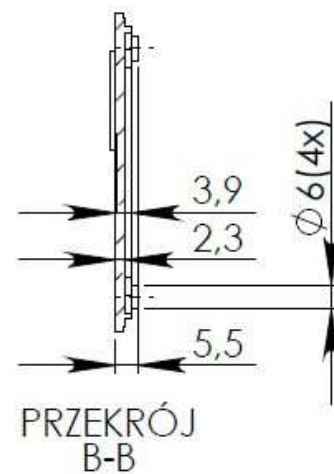

HESTORE.HU

elektronikai alkatrész áruház

EN: This Datasheet is presented by the manufacturer.

Please visit our website for pricing and availability at www.hestore.hu.

Góra

PRZEKRÓJ
A-A

Dół

UWAGA: Wymiary w tolerancji $\pm 0,5\text{mm}$