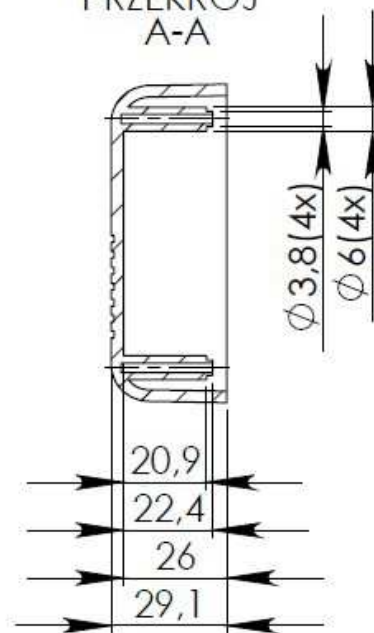

HESTORE.HU

elektronikai alkatrész áruház

EN: This Datasheet is presented by the manufacturer.

Please visit our website for pricing and availability at www.hestore.hu.

Góra

PRZEKRÓJ
A-A

Dół

UWAGA: Wymiary w tolerancji $\pm 0,5\text{mm}$