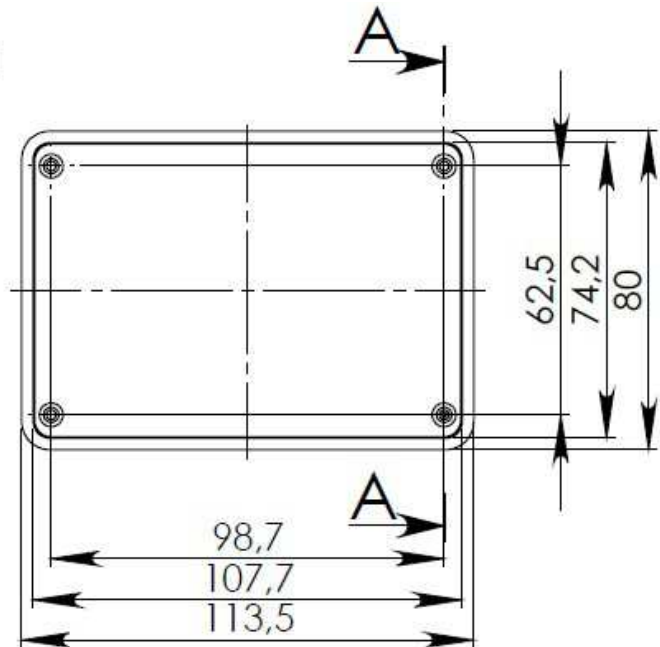

HESTORE.HU

elektronikai alkatrész áruház

EN: This Datasheet is presented by the manufacturer.

Please visit our website for pricing and availability at www.hestore.hu.

Góra

PRZEKRÓJ
A-A

Dół

UWAGA: Wymiary w tolerancji $\pm 0,5\text{mm}$