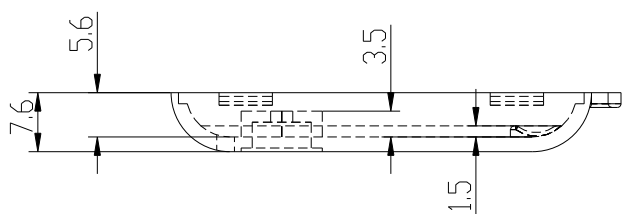

HESTORE.HU

elektronikai alkatrész áruház

EN: This Datasheet is presented by the manufacturer.

Please visit our website for pricing and availability at www.hestore.hu.

TAPA

2 terminales

2 battery contacts

BOTON

CUERPO

		Proprietary and confidential of Supertronic		
Plano		Formato DIN A4		
Dibujado	D.R.	Fecha 2007	Peso (gr) 11.8	Dimensiones 56x36x16
Revisado	J.R.	Fecha 2008	Escala 1/1	Material ABS
		Código	Dimensions are in millimeters Tolerance $\pm 0.2\text{mm}$	
Referencia cliente		Modelo PP24		