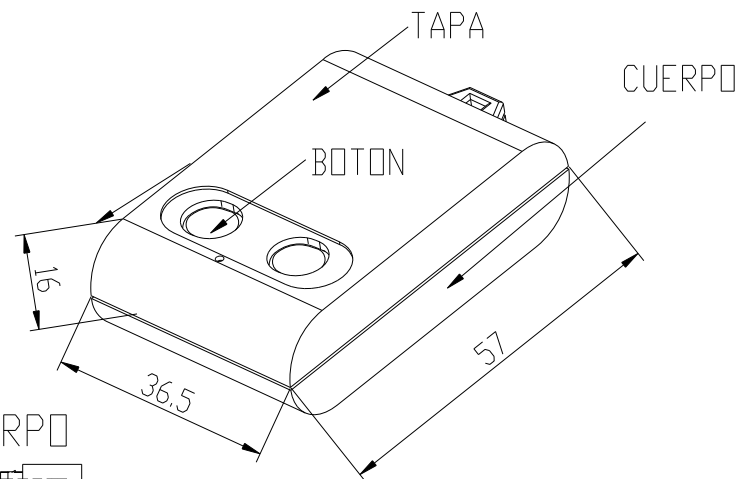

HESTORE.HU

elektronikai alkatrész áruház

EN: This Datasheet is presented by the manufacturer.

Please visit our website for pricing and availability at www.hestore.hu.

TAPA

2 terminales

2 battery contacts

BOTON

CUERPO

		Proprietary and confidential of Supertronic		
Plano		Formato DIN A4		
Dibujado	D.R.	Fecha 2007	Peso (gr) 11.8	Dimensiones 56x36x16
Revisado	J.R.	Fecha 2008	Escala 1/1	Material ABS
		Código	Dimensions are in millimeters Tolerance $\pm 0.2\text{mm}$	
Referencia cliente		Modelo PP24		