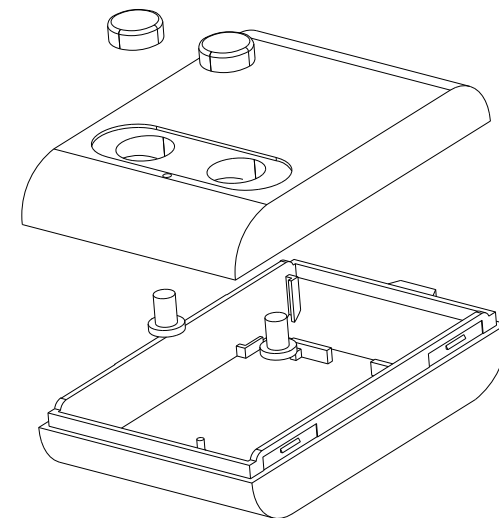

HESTORE.HU

elektronikai alkatrész áruház

EN: This Datasheet is presented by the manufacturer.

Please visit our website for pricing and availability at www.hestore.hu.

TAPA

2 terminales

2 battery contacts

BOTON

CUERPO

		Proprietary and confidential of Supertronic		
Plano		Formato DIN A4		
Dibujado	D.R.	Fecha 2007	Peso (gr) 11.8	Dimensiones 56x36x16
Revisado	J.R.	Fecha 2008	Escala 1/1	Material ABS
		Código	Dimensions are in millimeters Tolerance $\pm 0.2\text{mm}$	
Referencia cliente		Modelo PP24		