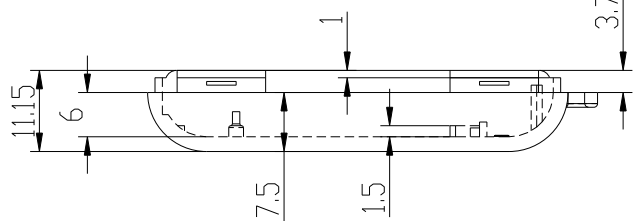

HESTORE.HU

elektronikai alkatrész áruház

EN: This Datasheet is presented by the manufacturer.

Please visit our website for pricing and availability at www.hestore.hu.

TAPA

2 terminales

2 battery contacts

BOTON

CUERPO

		Proprietary and confidential of Supertronic		
Plano		Formato DIN A4		
Dibujado	D.R.	Fecha 2007	Peso (gr) 11.8	Dimensiones 56x36x16
Revisado	J.R.	Fecha 2008	Escala 1/1	Material ABS
		Código	Dimensions are in millimeters Tolerance $\pm 0.2\text{mm}$	
Referencia cliente		Modelo PP24		