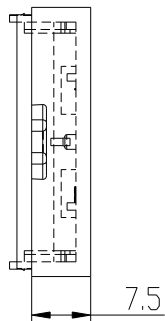

HESTORE.HU

elektronikai alkatrész áruház

EN: This Datasheet is presented by the manufacturer.

Please visit our website for pricing and availability at www.hestore.hu.

TAPA

2 terminales

2 battery contacts

BOTON

CUERPO

		Proprietary and confidential of Supertronic		
Plano		Formato DIN A4		
Dibujado	D.R.	Fecha 2007	Peso (gr) 11.8	Dimensiones 56x36x16
Revisado	J.R.	Fecha 2008	Escala 1/1	Material ABS
		Código	Dimensions are in millimeters Tolerance $\pm 0.2\text{mm}$	
Referencia cliente		Modelo PP24		