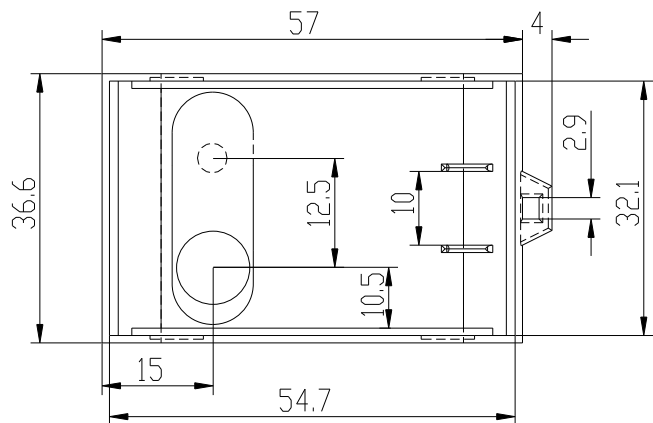

HESTORE.HU

elektronikai alkatrész áruház

EN: This Datasheet is presented by the manufacturer.

Please visit our website for pricing and availability at www.hestore.hu.

TAPA

2 terminales

2 battery contacts

BOTON

CUERPO

		Proprietary and confidential of Supertronic		
Plano		Formato DIN A4		
Dibujado	D.R.	Fecha 2007	Peso (gr) 11.8	Dimensiones 56x36x16
Revisado	J.R.	Fecha 2008	Escala 1/1	Material ABS
		Código	Dimensions are in millimeters Tolerance $\pm 0.2\text{mm}$	
Referencia cliente		Modelo PP24		