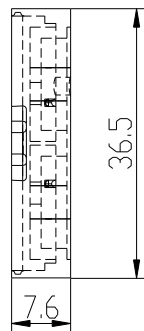

HESTORE.HU

elektronikai alkatrész áruház

EN: This Datasheet is presented by the manufacturer.

Please visit our website for pricing and availability at www.hestore.hu.

TAPA

2 terminales

2 battery contacts

BOTON

CUERPO

		Proprietary and confidential of Supertronic		
Plano		Formato DIN A4		
Dibujado	D.R.	Fecha 2007	Peso (gr) 11.8	Dimensiones 56x36x16
Revisado	J.R.	Fecha 2008	Escala 1/1	Material ABS
		Código	Dimensions are in millimeters Tolerance $\pm 0.2\text{mm}$	
Referencia cliente		Modelo PP24		