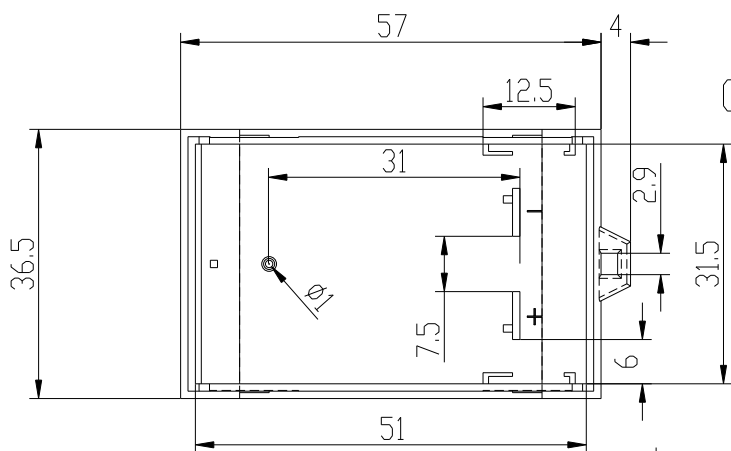

HESTORE.HU

elektronikai alkatrész áruház

EN: This Datasheet is presented by the manufacturer.

Please visit our website for pricing and availability at www.hestore.hu.

TAPA

2 terminales

2 battery contacts

BOTON

CUERPO

		Proprietary and confidential of Supertronic		
Plano		Formato DIN A4		
Dibujado	D.R.	Fecha 2007	Peso (gr) 11.8	Dimensiones 56x36x16
Revisado	J.R.	Fecha 2008	Escala 1/1	Material ABS
		Código	Dimensions are in millimeters Tolerance $\pm 0.2\text{mm}$	
Referencia cliente		Modelo PP24		