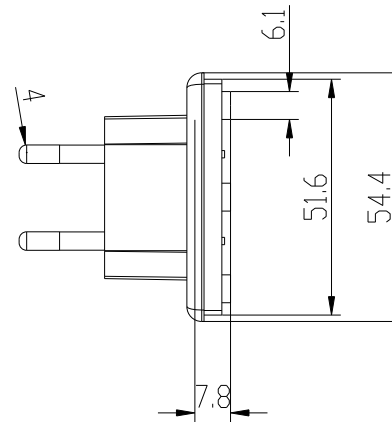

HESTORE.HU

elektronikai alkatrész áruház

EN: This Datasheet is presented by the manufacturer.

Please visit our website for pricing and availability at www.hestore.hu.

CUERPO

TAPA

		Propietary and confidential of Supertronic		
Plano		Formato DIN A4		
Dibujado	D.R.	Fecha 2007	Peso (gr) 68.8	Dimensiones 120x56x35(18)
Revisado	J.R.	Fecha 2008	Escala 1/1	Material ABS
		Código	Dimensions are in millimeters Tolerance $\pm 0.2\text{mm}$	
Referencia cliente		Modelo PP59		