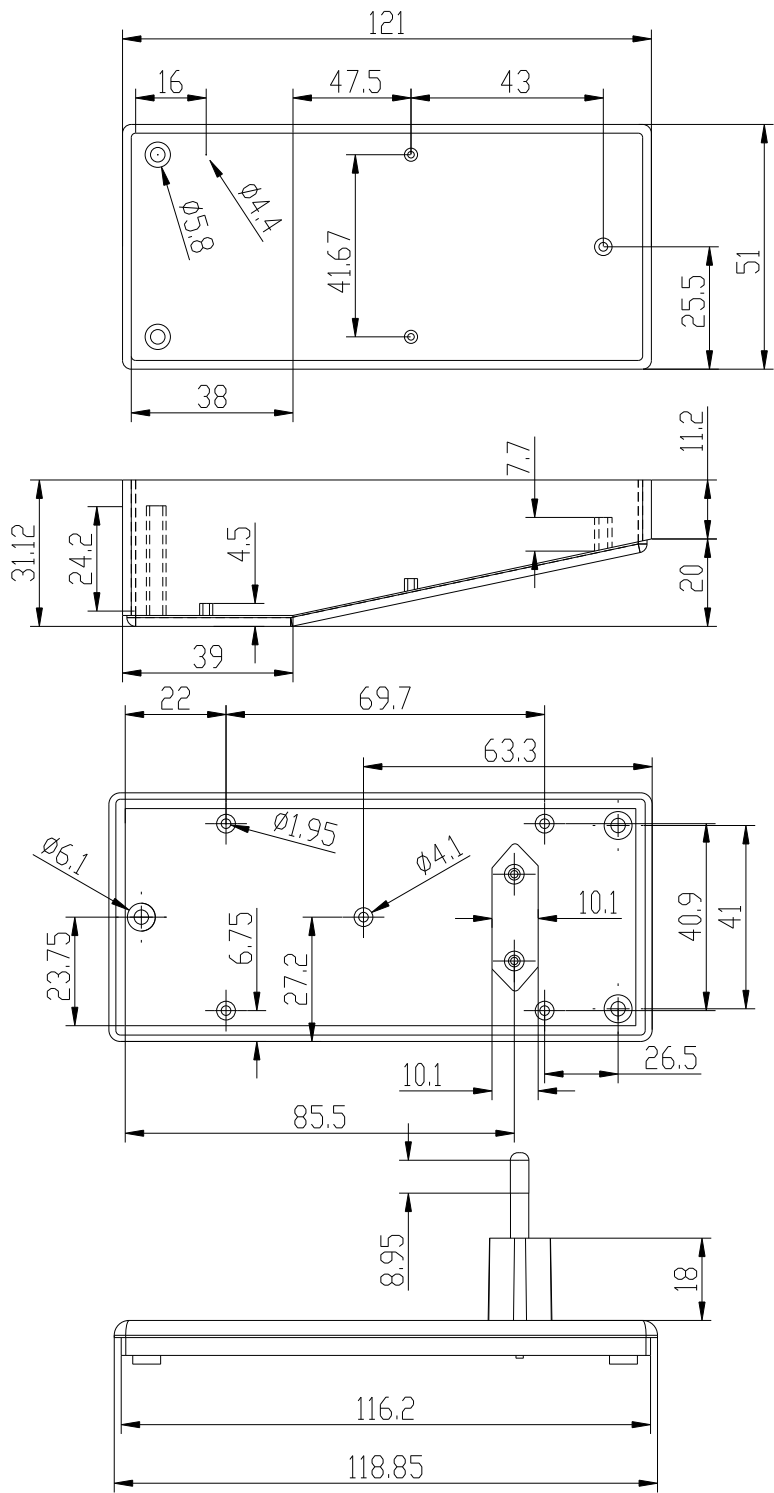

HESTORE.HU

elektronikai alkatrész áruház

EN: This Datasheet is presented by the manufacturer.

Please visit our website for pricing and availability at www.hestore.hu.

CUERPO

TAPA

		Propietary and confidential of Supertronic		
Plano		Formato DIN A4		
Dibujado	D.R.	Fecha 2007	Peso (gr) 68.8	Dimensiones 120x56x35(18)
Revisado	J.R.	Fecha 2008	Escala 1/1	Material ABS
		Código	Dimensions are in millimeters Tolerance $\pm 0.2\text{mm}$	
Referencia cliente		Modelo PP59		