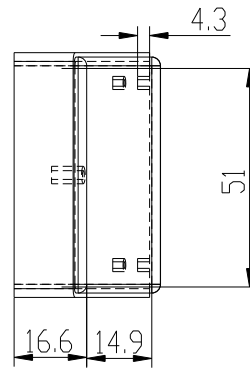

HESTORE.HU

elektronikai alkatrész áruház

EN: This Datasheet is presented by the manufacturer.

Please visit our website for pricing and availability at www.hestore.hu.

CUERPO

TAPA

		Propietary and confidential of Supertronic		
Plano		Formato DIN A4		
Dibujado	D.R.	Fecha 2007	Peso (gr) 68.8	Dimensiones 120x56x35(18)
Revisado	J.R.	Fecha 2008	Escala 1/1	Material ABS
		Código	Dimensions are in millimeters Tolerance $\pm 0.2\text{mm}$	
Referencia cliente		Modelo PP59		