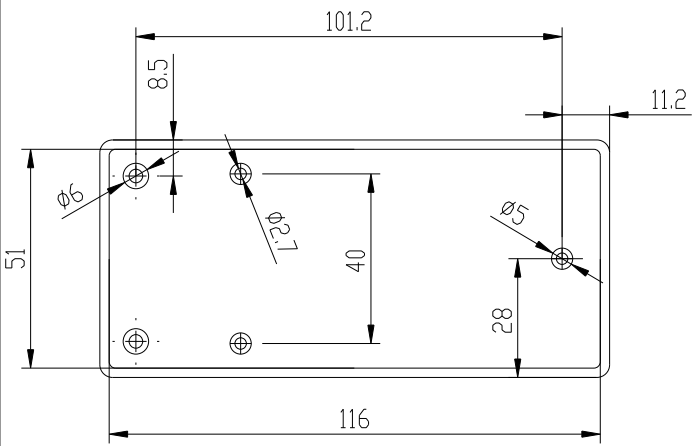

HESTORE.HU

elektronikai alkatrész áruház

EN: This Datasheet is presented by the manufacturer.

Please visit our website for pricing and availability at www.hestore.hu.

		Proprietary and confidential of Supertronic		
Plano		Formato DIN A4		
Dibujado	D.R.	Fecha 2007	Peso (gr) 67.1	Dimensiones 120x56x31
Revisado	J.R.	Fecha 2008	Escala 1/2	Material ABS
		Código		Dimensions are in millimeters Tolerance $\pm 0.2\text{mm}$
Referencia cliente		Modelo PP54		