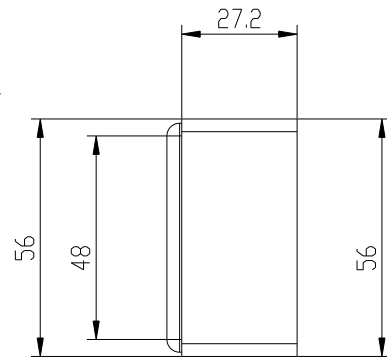

HESTORE.HU

elektronikai alkatrész áruház

EN: This Datasheet is presented by the manufacturer.

Please visit our website for pricing and availability at www.hestore.hu.

		Proprietary and confidential of Supertronic		
Plano		Formato DIN A4		
Dibujado	D.R.	Fecha 2007	Peso (gr) 67.1	Dimensiones 120x56x31
Revisado	J.R.	Fecha 2008	Escala 1/2	Material ABS
		Código		Dimensions are in millimeters Tolerance $\pm 0.2\text{mm}$
Referencia cliente		Modelo PP54		