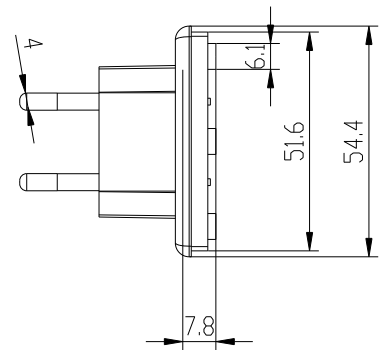

HESTORE.HU

elektronikai alkatrész áruház

EN: This Datasheet is presented by the manufacturer.

Please visit our website for pricing and availability at www.hestore.hu.

		Proprietary and confidential of Supertronic		
Plano		Formato DIN A4		
Dibujado	D.R.	Fecha 2007	Peso (gr) 67.1	Dimensiones 120x56x31
Revisado	J.R.	Fecha 2008	Escala 1/2	Material ABS
		Código		Dimensions are in millimeters Tolerance $\pm 0.2\text{mm}$
Referencia cliente		Modelo PP54		