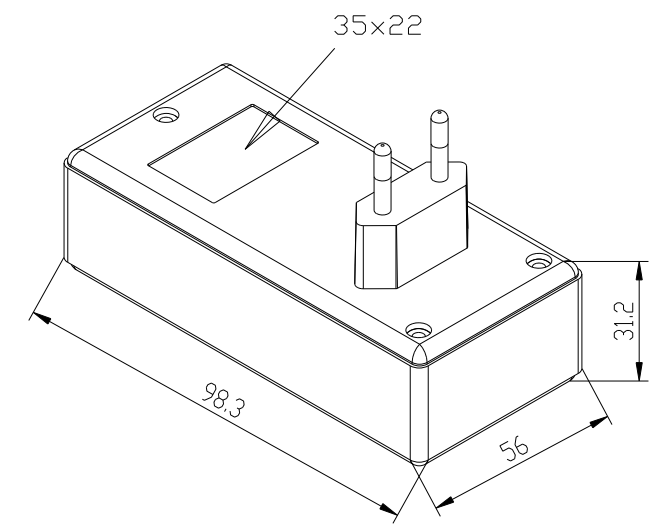

HESTORE.HU

elektronikai alkatrész áruház

EN: This Datasheet is presented by the manufacturer.

Please visit our website for pricing and availability at www.hestore.hu.

		Proprietary and confidential of Supertronic		
Plano		Formato DIN A4		
Dibujado	D.R.	Fecha 2007	Peso (gr) 67.1	Dimensiones 120x56x31
Revisado	J.R.	Fecha 2008	Escala 1/2	Material ABS
		Código		Dimensions are in millimeters Tolerance $\pm 0.2\text{mm}$
Referencia cliente		Modelo PP54		