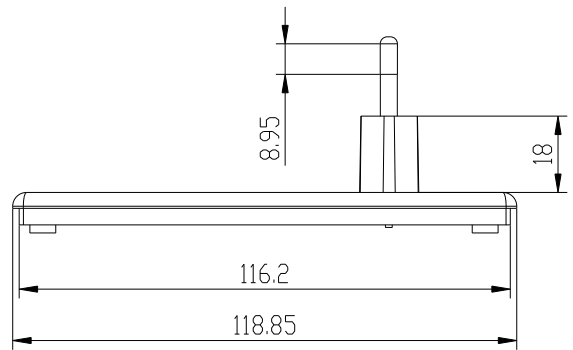

HESTORE.HU

elektronikai alkatrész áruház

EN: This Datasheet is presented by the manufacturer.

Please visit our website for pricing and availability at www.hestore.hu.

		Proprietary and confidential of Supertronic		
Plano		Formato DIN A4		
Dibujado	D.R.	Fecha 2007	Peso (gr) 67.1	Dimensiones 120x56x31
Revisado	J.R.	Fecha 2008	Escala 1/2	Material ABS
		Código		Dimensions are in millimeters Tolerance $\pm 0.2\text{mm}$
Referencia cliente		Modelo PP54		