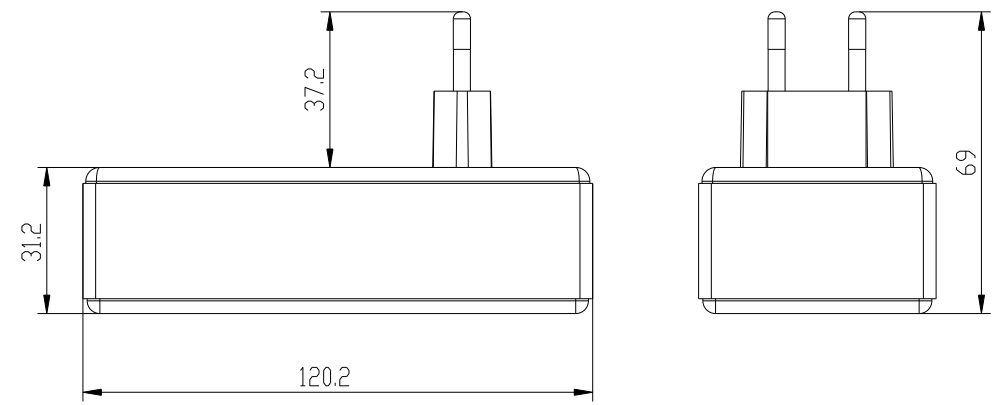

HESTORE.HU

elektronikai alkatrész áruház

EN: This Datasheet is presented by the manufacturer.

Please visit our website for pricing and availability at www.hestore.hu.

		Proprietary and confidential of Supertronic		
Plano		Formato DIN A4		
Dibujado	D.R.	Fecha 2007	Peso (gr) 67.1	Dimensiones 120x56x31
Revisado	J.R.	Fecha 2008	Escala 1/2	Material ABS
		Código		Dimensions are in millimeters Tolerance $\pm 0.2\text{mm}$
Referencia cliente		Modelo PP54		