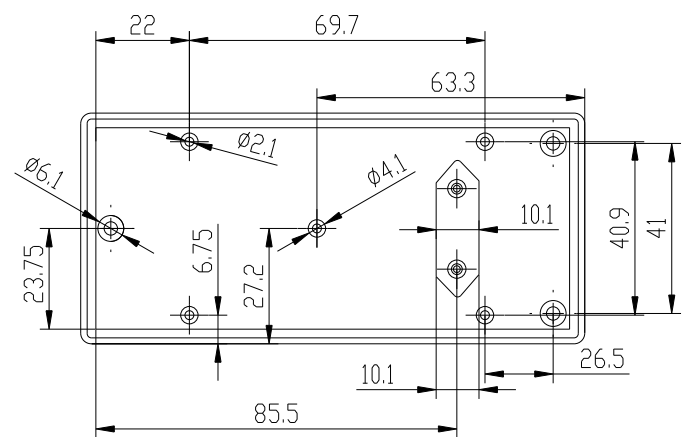

HESTORE.HU

elektronikai alkatrész áruház

EN: This Datasheet is presented by the manufacturer.

Please visit our website for pricing and availability at www.hestore.hu.

		Proprietary and confidential of Supertronic		
Plano		Formato DIN A4		
Dibujado	D.R.	Fecha 2007	Peso (gr) 67.1	Dimensiones 120x56x31
Revisado	J.R.	Fecha 2008	Escala 1/2	Material ABS
		Código		Dimensions are in millimeters Tolerance $\pm 0.2\text{mm}$
Referencia cliente		Modelo PP54		