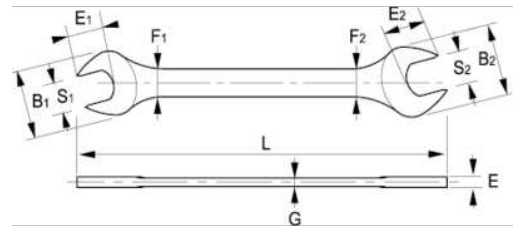

**PRODUCT DETAILS**

- Double open end wrench in metric sizes
- Finish: Chrome-plated matt finish
- Material: High performance alloy steel
- Hardness: 42-50 HRC
- Standards: ISO 10102
- - 1 retail packaging

## PRODUCT ATTRIBUTES

Product		<b>L</b>	<b>B1xB2</b>	<b>F1xF2</b>	<b>E1xE2</b>	<b>E</b>	<b>G</b>	
<b>10-0405-1</b>	4x5 mm	105 mm	13x15 mm	6.5x7.5 mm	7.2x7 mm	3.2 mm	2.5 mm	15 g
<b>10-0607-1</b>	6x7 mm	122 mm	17.4x19.4 mm	7.5x8.5 mm	8.1x9 mm	4.1 mm	2.8 mm	21 g
<b>10-0809-1</b>	8x9 mm	137 mm	20.4x22.4 mm	8.5x9.5 mm	10.5x11.2 mm	4.6 mm	3.3 mm	30 g
<b>10-1011-1</b>	10x11 mm	151.4 mm	24.2x27.2 mm	10.5x11.5 mm	11.6x13.3 mm	5.4 mm	3.8 mm	46 g
<b>10-1013-1</b>	10x13 mm	151.4 mm	24.2x37.2 mm	10.5x11.5 mm	11.6x13.3 mm	5.4 mm	3.8 mm	46 g
<b>10-1213-1</b>	12x13 mm	166.5 mm	29.4x31.4 mm	12.5x13.5 mm	13.6x15.3 mm	6.1 mm	4 mm	66 g
<b>10-1415-1</b>	14x15 mm	182 mm	32.4x35.4 mm	13.5x14.5 mm	16x17.5 mm	6.5 mm	4.4 mm	95 g
<b>10-1617-1</b>	16x17 mm	196.5 mm	36.4x38.4 mm	15.5x16.5 mm	18.5x19.6 mm	6.9 mm	4.8 mm	124 g
<b>10-1719-1</b>	17x19 mm	221 mm	40.4x42.4 mm	16.5x18.5 mm	20.8x22.4 mm	7.4 mm	5.1 mm	160 g
<b>10-1819-1</b>	18x19 mm	211.9 mm	40.4x42.4 mm	16.5x18.5 mm	20.8x21.2 mm	7.4 mm	5.1 mm	157 g
<b>10-2022-1</b>	20x22 mm	226.9 mm	43.4x47.4 mm	18.5x19.5 mm	23.3x24.5 mm	8.6 mm	5.6 mm	188 g
<b>10-2123-1</b>	21x23 mm	241.9 mm	46.4x50.4 mm	18.5x20.5 mm	23.6x26 mm	9.2 mm	5.8 mm	211 g
<b>10-2224-1</b>	22x24 mm	241.9 mm	46.4x50.4 mm	18.5x20.5 mm	23.6x26 mm	9.2 mm	5.8 mm	208 g
<b>10-2426-1</b>	24x26 mm	261.9 mm	50.4x54.4 mm	21.5x23.5 mm	27.9x29.8 mm	10 mm	6.2 mm	293 g
<b>10-2427-1</b>	27x24 mm	261.9 mm	50.4x54.4 mm	21.5x23.5 mm	27.9x29.8 mm	10 mm	6.2 mm	284 g
<b>10-2528-1</b>	25x28 mm	281.9 mm	54.4x59.4 mm	23.5x24.5 mm	28.6x30.7 mm	10.6 mm	6.6 mm	366 g
<b>10-2729-1</b>	27x29 mm	282.4 mm	54.6x59.6 mm	23.5x24.5 mm	28.6x30.7 mm	10.6 mm	6.6 mm	362 g
<b>10-3032-1</b>	30x32 mm	302.9 mm	61.4x68.4 mm	24.5x26.5 mm	33.4x35.5 mm	11 mm	7 mm	481 g