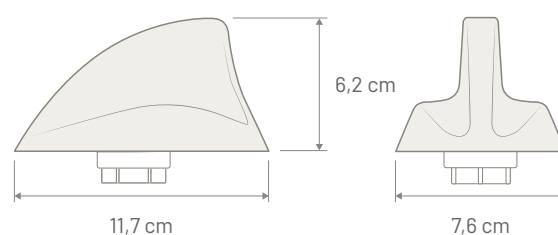

Dimensions