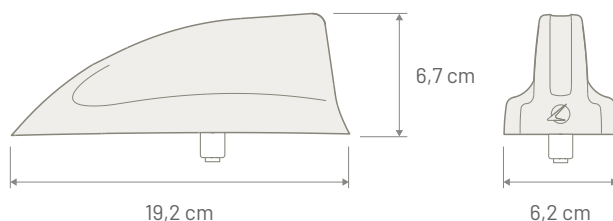

SHARK 3 NEW

ROOF ANTENNA

AVAILABLE VERSIONS

	AM / FM	DAB	GNSS	LTE
P/N: 7677520 - QUAD	•	•	•	•
P/N: 7677510 - TRIPLEX	•	•	•	
P/N: 7677500 - COMBI RADIO	•	•		

TECHNICAL SPECIFICATION

	AM / FM	DAB	GNSS	LTE
Connector	FAKRA Male White	FAKRA Male Black	FAKRA Male Blue	FAKRA Male Bordeaux
Cable Type	RG 174	RG 174	RG 174	RG 174
Cable Length	200 mm	300 mm	400 mm	250 mm
Power Supply	12 Volt Phantom	12 Volt Phantom	3 - 5 Volt Phantom	--
Consumption	63 mA	40 mA	31 mA	--
Impedance	FM: 50 Ω	50 Ω	50 Ω	50 Ω
Gain	--	6 dBi	28 dBi	Peak: 4 dBi Average: -4 dBi
VSWR	FM < 2:1	< 3:1	1.7:1	3:1
Max Power	--	--	--	4 Watt
Protection Class	IP69			
Coachwork drilling	Round: 17 mm			

Note

Dimensions