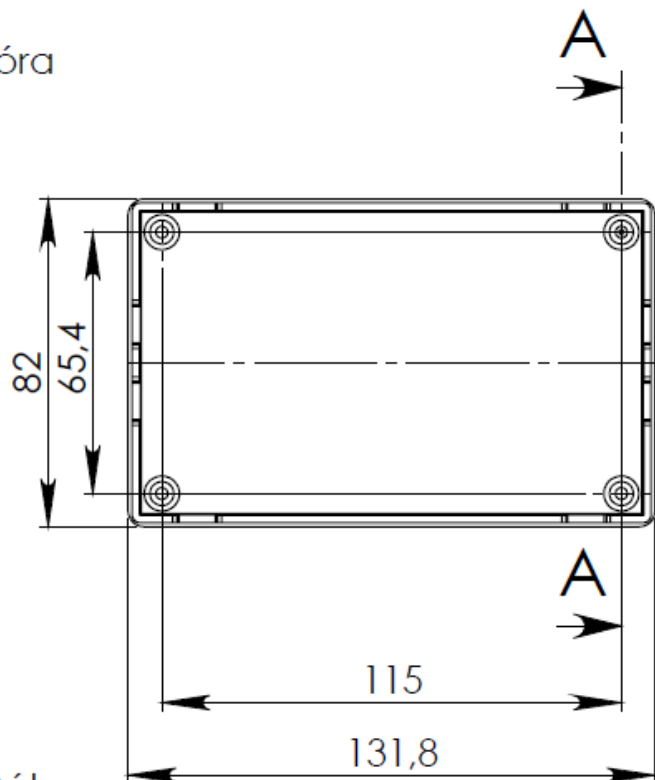

EN: This Datasheet/Document is presented by the manufacturer.

Please visit our website for pricing and availability at www.hestore.hu.

Góra

PRZEKRÓJ A-A

Dół

PRZEKRÓJ B-B

UWAGA: Wymiary w tolerancji $\pm 0,5\text{mm}$