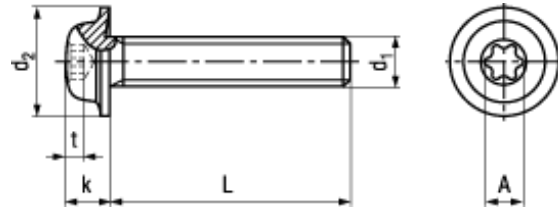

HESTORE.HU

elektronikai alkatrész áruház

EN: This Datasheet is presented by the manufacturer.

Please visit our website for pricing and availability at www.hestore.hu.

BN 10649

Hexalobular (6 Lobe) socket pan washer head machine screws

Stainless steel A2

 A technical brochure is available on request

| Article# | d ₁ | d ₂ max. | k max. |  | A~ | t min. | t max. | L |
|----------|----------------|---------------------|--------|---|-----|--------|--------|----|
| 3136079 | M2,5 | 6,5 | 2,2 | X8 | 2,4 | 0,8 | 1 | 4 |
| 3136080 | | | | | | | | 5 |
| 3136081 | | | | | | | | 6 |
| 3136083 | | | | | | | | 8 |
| 3136085 | | | | | | | | 10 |
| 3136087 | | | | | | | | 12 |
| 3060942 | M3 | 8 | 2,4 | X10 | 2,8 | 1 | 1,3 | 6 |
| 3060943 | | | | | | | | 8 |
| 3060945 | | | | | | | | 10 |
| 3060947 | | | | | | | | 12 |
| 3271573 | M4 | 10 | 3 | X20 | 3,9 | 1,3 | 1,7 | 6 |
| 3060950 | | | | | | | | 8 |
| 3060952 | | | | | | | | 10 |
| 3060954 | | | | | | | | 12 |
| 3060955 | | | | | | | | 16 |
| 3271574 | | | | | | | | 20 |
| 3060957 | M5 | 12 | 3,8 | X25 | 4,5 | 1,5 | 1,9 | 8 |
| 3060959 | | | | | | | | 10 |
| 3060960 | | | | | | | | 12 |
| 3060961 | | | | | | | | 16 |
| 3060963 | | | | | | | | 20 |
| 3271575 | | | | | | | | 25 |
| 3060964 | M6 | 14 | 4,5 | X30 | 5,6 | 1,9 | 2,3 | 12 |
| 3060965 | | | | | | | | 16 |
| 3060966 | | | | | | | | 20 |
| 3060968 | | | | | | | | 25 |
| 3271576 | | | | | | | | 30 |