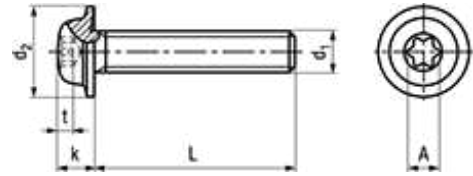

HESTORE.HU

elektronikai alkatrész áruház

EN: This Datasheet is presented by the manufacturer.

Please visit our website for pricing and availability at www.hestore.hu.

ecosyn®-fix 4.8

BN 5128

Hexalobular (6 Lobe) socket pan washer head machine screws

Steel 4.8

zinc plated blue

i Take reduced tightening torques into account due to the head geometry! A technical brochure is available on request.

Article#	d ₁	d ₂ max.	k max.		A~	t min.	t max.	L
3271160	M2,5	6,5	2,3	X8	2,4	0,8	1	3
3059629								4
3059631								5
3059632								6
3059633								8
3059634								10
3059635								12
3271161								16
3271162								20
3059637	M3	8	2,7	X10	2,8	1	1,3	4
3059640								5
3059643								6
3059645								8
3059646								10
3059648								12
3271163								16
3271164								20
3271165								25
3271166								30
3059649	M4	10		X20	3,95	1,3	1,7	5
3059652								6
3059653								8
3059655								10
3059657								12

Article#	d ₁	d ₂ max.	k max.		A~	t min.	t max.	L
3059658	M4	10		X20	3,95	1,3	1,7	16
3271167								20
3271168								25
3271169								30
3070487	M5	12	4,2	X25	4,5	1,5	1,9	6
3070488								8
3070489								10
3070491								12
3070493								16
3070494								20
3271170								25
3271171								30
3070495	M6	14	4,9	X30	5,6	1,9	2,3	8
3070496								10
3070497								12
3070498								16
3070500								20
3070503								25
3271172								30