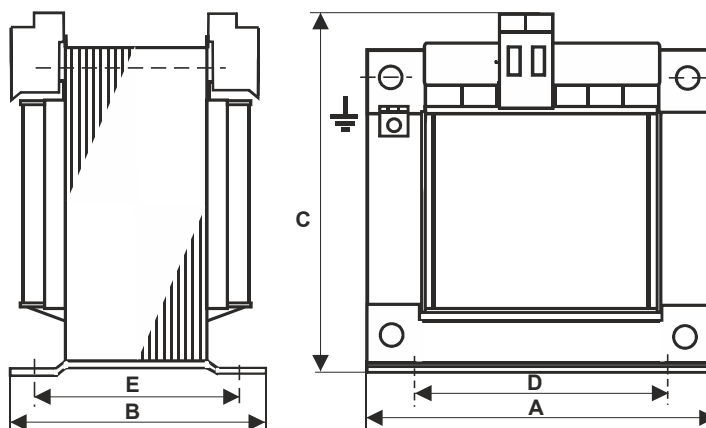

HESTORE.HU

elektronikai alkatrész áruház

EN: This Datasheet is presented by the manufacturer.

Please visit our website for pricing and availability at www.hestore.hu.

Transformatory jednofazowe, otwarte, bezpieczeństwa lub separacyjne. Nowoczesne, ekonomiczne wykonanie transformatora ogólnego stosowania, do wbudowania w instalacjach i urządzeniach przemysłowych lub elektroenergetycznych. Wykonanie w I klasie izolacji oraz stopniu ochrony IP00, max. temperatura otoczenia 40 C, klasa cieplna izolacji B (130°C). Wykonanie zgodnie z EN 61558-2-4, EN 61558-2-6.

Zakres mocy: 50 - 2500 VA

Zakres napięć PRI: 230, 400 V 50/60 Hz

Zakres napięć SEC: 24, 230 V

| Typ | Moc [VA] | Wymiary [mm] | | | | | Mocowanie | Masa [kg] |
|----------|----------|--------------|-----|-----|-----|-----|-----------|-----------|
| | | A | B | C | D | E | | |
| STM 50 | 50 | 66 | 65 | 59 | 50 | 52 | M4 | 0,90 |
| STM 63 | 63 | 78 | 60 | 80 | 56 | 48 | M4 | 1,10 |
| STM 100 | 100 | 84 | 75 | 95 | 64 | 61 | M4 | 1,80 |
| STM 160 | 160 | 96 | 87 | 114 | 84 | 70 | M5 | 2,60 |
| STM 200 | 200 | 96 | 87 | 114 | 84 | 70 | M5 | 2,80 |
| STM 250 | 250 | 96 | 100 | 114 | 84 | 84 | M5 | 3,20 |
| STM 320 | 320 | 120 | 88 | 125 | 90 | 70 | M5 | 3,70 |
| STM 400 | 400 | 120 | 103 | 125 | 90 | 82 | M5 | 4,60 |
| STM 500 | 500 | 120 | 120 | 125 | 90 | 102 | M5 | 6,20 |
| STM 630 | 630 | 150 | 120 | 155 | 122 | 89 | M5 | 8,30 |
| STM 1000 | 1000 | 150 | 160 | 155 | 122 | 130 | M5 | 13,00 |
| STM 1300 | 1300 | 174 | 152 | 175 | 125 | 128 | M8 | 15,60 |
| STM 1600 | 1600 | 174 | 162 | 175 | 125 | 138 | M6 | 19,00 |
| STM 2000 | 2000 | 192 | 152 | 185 | 150 | 122 | M8 | 23,40 |
| STM 2500 | 2500 | 192 | 174 | 185 | 150 | 144 | M8 | 26,00 |