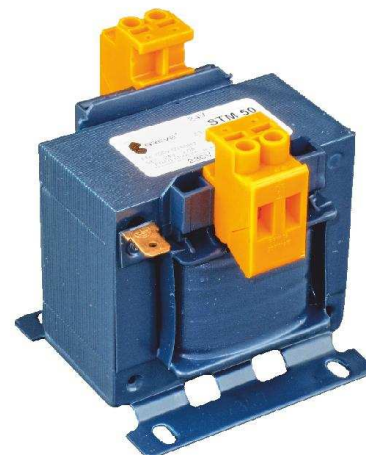

HESTORE.HU

elektronikai alkatrész áruház

EN: This Datasheet is presented by the manufacturer.

Please visit our website for pricing and availability at www.hestore.hu.

Transformatory jednofazowe, otwarte, bezpieczeństwa lub separacyjne. Nowoczesne, ekonomiczne wykonanie transformatora ogólnego stosowania, do wbudowania w instalacjach i urządzeniach przemysłowych lub elektroenergetycznych. Wykonanie w I klasie izolacji oraz stopniu ochrony IP00, max. temperatura otoczenia 40 C, klasa cieplna izolacji B (130°C). Wykonanie zgodnie z EN 61558-2-4, EN 61558-2-6.

Zakres mocy: 50 - 2500 VA

Zakres napięć PRI: 230, 400 V 50/60 Hz

Zakres napięć SEC: 24, 230 V

| Typ | Moc [VA] | Wymiary [mm] | | | | | Mocowanie | Masa [kg] |
|----------|----------|--------------|-----|-----|-----|-----|-----------|-----------|
| | | A | B | C | D | E | | |
| STM 50 | 50 | 66 | 65 | 59 | 50 | 52 | M4 | 0,90 |
| STM 63 | 63 | 78 | 60 | 80 | 56 | 48 | M4 | 1,10 |
| STM 100 | 100 | 84 | 75 | 95 | 64 | 61 | M4 | 1,80 |
| STM 160 | 160 | 96 | 87 | 114 | 84 | 70 | M5 | 2,60 |
| STM 200 | 200 | 96 | 87 | 114 | 84 | 70 | M5 | 2,80 |
| STM 250 | 250 | 96 | 100 | 114 | 84 | 84 | M5 | 3,20 |
| STM 320 | 320 | 120 | 88 | 125 | 90 | 70 | M5 | 3,70 |
| STM 400 | 400 | 120 | 103 | 125 | 90 | 82 | M5 | 4,60 |
| STM 500 | 500 | 120 | 120 | 125 | 90 | 102 | M5 | 6,20 |
| STM 630 | 630 | 150 | 120 | 155 | 122 | 89 | M5 | 8,30 |
| STM 1000 | 1000 | 150 | 160 | 155 | 122 | 130 | M5 | 13,00 |
| STM 1300 | 1300 | 174 | 152 | 175 | 125 | 128 | M8 | 15,60 |
| STM 1600 | 1600 | 174 | 162 | 175 | 125 | 138 | M6 | 19,00 |
| STM 2000 | 2000 | 192 | 152 | 185 | 150 | 122 | M8 | 23,40 |
| STM 2500 | 2500 | 192 | 174 | 185 | 150 | 144 | M8 | 26,00 |